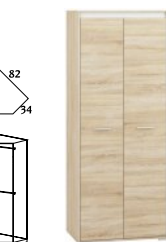

Rozměry prvků systému - š. x v. x hl.:

Andy 01
šatní skřín 3D2S
120 x 200 x 50 cm

8 330 Kč

Andy 04
rohová skřín 2D
82 x 200 x 82 cm

7 150 Kč

Andy 02
šatní skřín 2D
80 x 200 x 50 cm

5 130 Kč

LED
2x LED
očka 03ZB
studená bílá
cena 1050 Kč