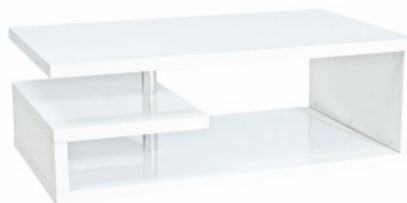

Tierra
š. × v. × hl.:
100 × 43 × 70 cm
5 210 Kč
120 × 43 × 70 cm
6 550 Kč
bílá lesk

od 5 210 Kč