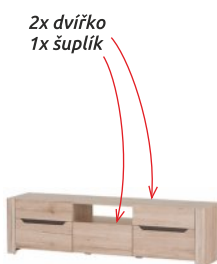

2x dvířko
1x šuplík

Desjo 20 TV stolek
170 × 46 × 42 cm

3 970 Kč