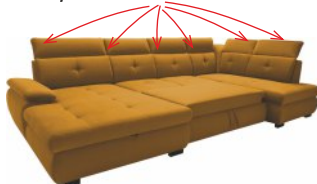

Levá strana

Caldo „U“

š. x v. x hl.: 336 x 87-100 x 184-175 cm
v. sedu: 44 cm
hl. sedu: 58 cm
rozklad: 126 x 270 cm
skořicová (Kronos 1)
hnědá (Paros 3)
grafitová (Kronos 34)
Potah látka – hebká, pevná
Možný výběr dalších barev látky Kronos, Paros s příplatkem +10%

RD ÚP B PV PB PP L/P

39 990 Kč

6x polohovací záhlavník