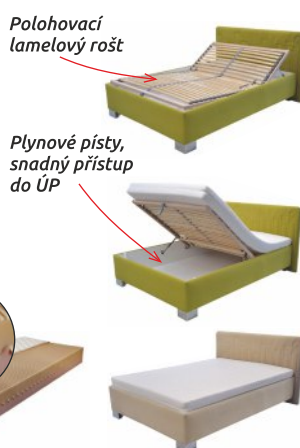

Donatela

spací plocha: 120 × 200 cm
š. × v. × d.: 142 × 97 × 215 cm
v. spací plochy: 53 cm
nosnost: 110 kg
limetková (Milano 9053)
béžová (Milano 9110)
Rošt 28 lamel
Polohování pod hlavou
Nastavení tuhosti v bederní části
Otevírání od nohou
Plynové písky
Zpevňující popruh
Matrace Nelly – v. 15 cm,
s dobrými ortopedickými
vlastnostmi a snímatelným
pratelným (60°) potahem

14 490 Kč