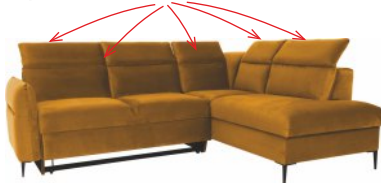

Evan

š. x v. x hl.: 255 x 105 x 193 cm

v. sedu: 48 cm

hl. sedu: 57 cm

rozklad: 130 x 195 cm

skořicová (Kronos 1)

šedohnědá (Kronos 22)

Potah látka - hebká, pevná

Možný výběr dalších barev látky

Kronos, Paros s příplatkem +10%

Pohodlná ložná plocha

- výplň matrace vlnitá pružina

Očalouněný rozklad

v látce sedací soupravy

RD ÚP B PV PB PP L/P

32 990 Kč

5x polohovací záhlavník AUTOMAT

Polohovací područka AUTOMAT

3x polohovací záhlavník

2x polohovací područka

Výrazné prošití sedáku

Velká spací plocha
140 x 230 cm

Vela

š. x v. x hl.: 294 x 75-86 x 174 cm

v. sedu: 44 cm

hl. sedu: 66 cm

rozklad: 140 x 230 cm

starorůžová (Kronos 27)

grafitová (Kronos 34)

skořicová (Kronos 1)

Potah látka - hebká, pevná

Možný výběr dalších barev látky

Kronos, Paros s příplatkem +10%

Očalouněný rozklad

v látce sedací soupravy

RD ÚP B PV PB PP L/P

33 490 Kč