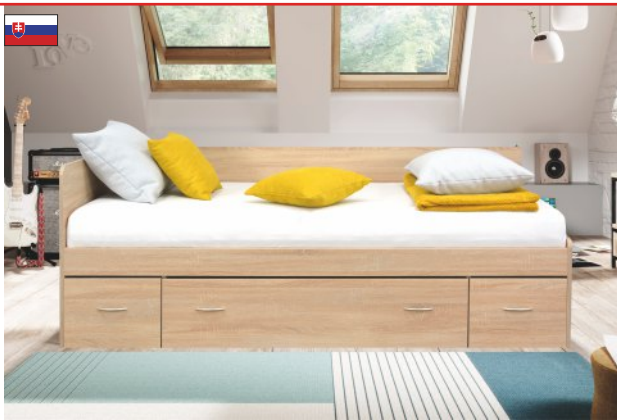

Maximus

spací plocha: 90 × 200 cm
š. × v. × d.: 96 × 79 × 204 cm
v. spací plochy: 55 cm
dub sonoma
buk
Univerzální strana
Levá - Pravá
Úložný prostor
Bez matrace – viz str. 109

8 250 Kč