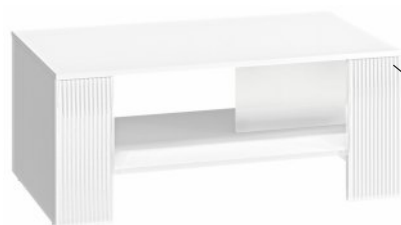

4 810 Kč

Harmony B
š. x v. x hl.: 50 x 50 x 50 cm

3 010 Kč

Konferenční stolky

Villa 05
š. × v. × hl.:
100 × 42 × 58 cm
bílá / bílý lesk MDF

Okrasné lišty
bílá lesk MDF

3 540 Kč

MDF deska