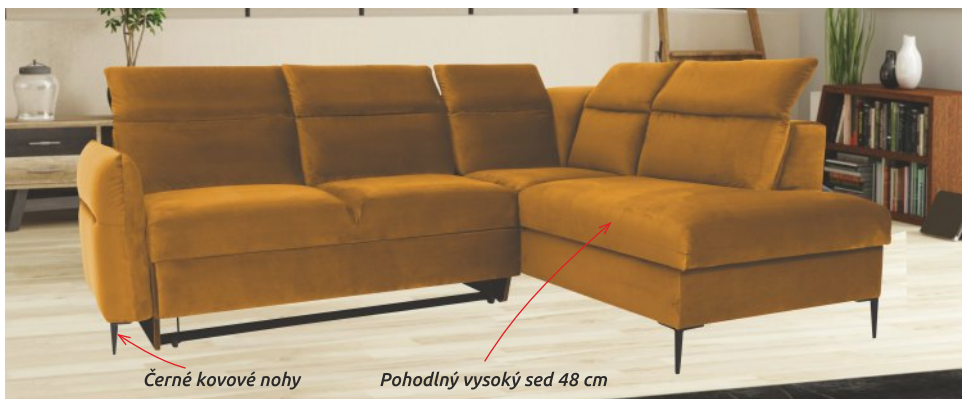

Sedací soupravy

Možnost výběru zakázkových látek ze vzorníků A s příplatkem + 10 % nebo vzorníků B + 20 %

Romeo

š. x v. x hl.: 278 x 102 x 245 cm

v. sedu: 45 cm

hl. sedu: 65 cm

rozklad: 130 x 215 cm

tmavě šedá / světle šedá (Brooklyn antracite / Brooklyn fog)

hořčicová / světle šedá (Brooklyn mostaza / Brooklyn fog)

světle hnědá / světle šedá (Brooklyn truffle/Brooklyn fog)

bílá káva / zlatá (Letto 03/Letto 49)

Potah látka

RD ÚP B PV PB PP L/P

cena látka Brooklyn 29 990 Kč

cena látka Letto 32 490 Kč

od 29 990 Kč

vlastnosti látky Letto

5x polohovací záhlavník

Úložný prostor v bočním taburetu, taburet lze volně umístit do prostoru interiéru

Černé kovové nohy

Pohodlný vysoký sed 48 cm

Evan

š. x v. x hl.: 255 x 105 x 193 cm

v. sedu: 48 cm

hl. sedu: 57 cm

rozklad: 130 x 195 cm

skořicová (Kronos 1)

šedohnědá (Kronos 22)

Potah látka - hebká, pevná

Možný výběr dalších barev látky

Kronos, Paros s příplatkem +10%

Pohodlná ložná plocha

- výplň matrace vlnitá pružina

Očalouněný rozklad

v látce sedací soupravy

RD ÚP B PV PB PP L/P

32 990 Kč

5x polohovací záhlavník AUTOMAT

Polohovací područka AUTOMAT

3x polohovací záhlavník

2x polohovací područka

Výrazné prošití sedáku

Velká spací plocha
140 x 230 cm

Vela

š. x v. x hl.: 294 x 75-86 x 174 cm

v. sedu: 44 cm

hl. sedu: 66 cm

rozklad: 140 x 230 cm

starorůžová (Kronos 27)

grafitová (Kronos 34)

skořicová (Kronos 1)

Potah látka - hebká, pevná

Možný výběr dalších barev látky

Kronos, Paros s příplatkem +10%

Očalouněný rozklad

v látce sedací soupravy

RD ÚP B PV PB PP L/P

33 490 Kč