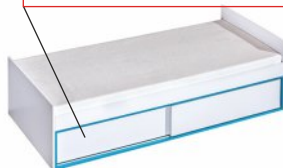

3 060 Kč

Posuvné dvířka úložného prostoru

Trufel 13 postel 90
94 × 60 × 205 cm
spací plocha: 90 × 200 cm
v. spací plochy: 45 cm
(při matraci v. 15 cm)
včetně úložného prostoru
a roštu; bez matrace

7 120 Kč