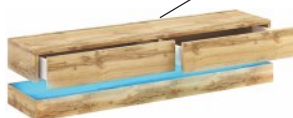

2x výsuvný šuplík

Včetně LED osvětlení