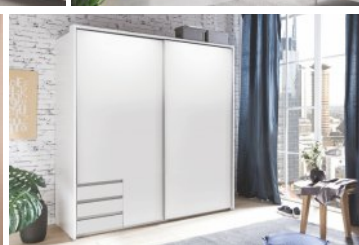

Emdesa 775

š. × v. × hl.: 180 × 198 × 64 cm
dub planket / grafit
bílá
dub planket / bílá
Možné dokoupit **ozdobnou lištu (2 420 Kč)**
k orámování skříně (viz foto)

16 750* Kč

* Cena skříně bez ozdobné lišty a LED osvětlení