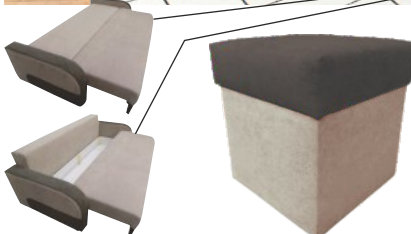

Charleston

š. × v. × hl.: 246 × 90 × 100 cm
v. sedu: 46 cm
hl. sedu: 53 cm
rozklad: 148 × 198 cm
starorůžová (Lincoln 61)
béžová (Lincoln 83)
Potah látka - hrubá látka
- vzor menšestru

RK ÚP B PV PB PP L/P

18 490 Kč

Možný výběr látek ze vzorníku A +10%, B + 20%.

Polštáře drží tvar, pohodlný opěr

Kostka taburet
š. × v. × hl.: 40 × 45 × 40 cm
hnědá / béžová (Soro 91/23)
Vhodná kombinace s pohovkou *Matrix* a křeslem *Kubik*
1 190 Kč