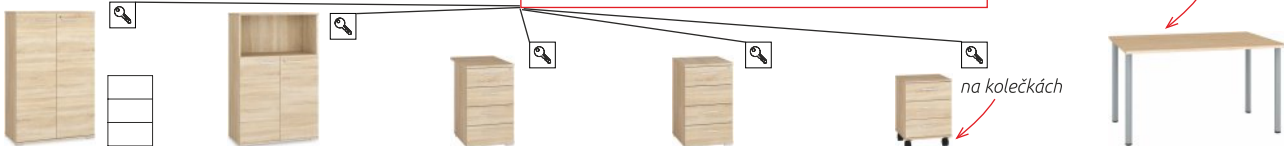

43 × 204 × 41

3 110 Kč

Uzamykatelný systém u šuplíků a dvířek

Olier 08

komoda 2D

79 × 124 × 41 cm

4 030 Kč

Olier 10