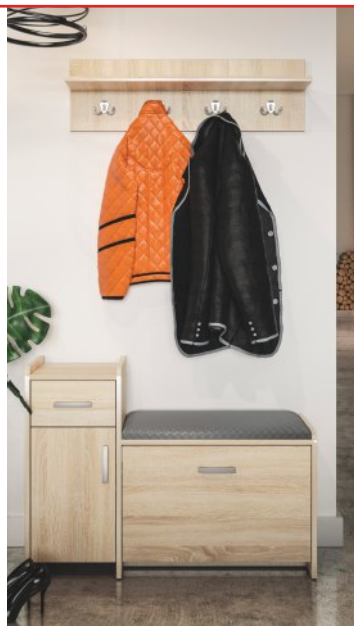

System Samba 1

Samba 1 barevné provedení: dub sonoma
Systém Samba 1 nabízí široký výběr botníků a věšáků, ideální řešení a sestavení do malého interiéru.

3x výklop

Samba 01 skříň
80 x 198 x 51 cm

5 380 Kč

Samba 03
botník 3K1D1S
90 x 70 x 40 cm

3 610 Kč