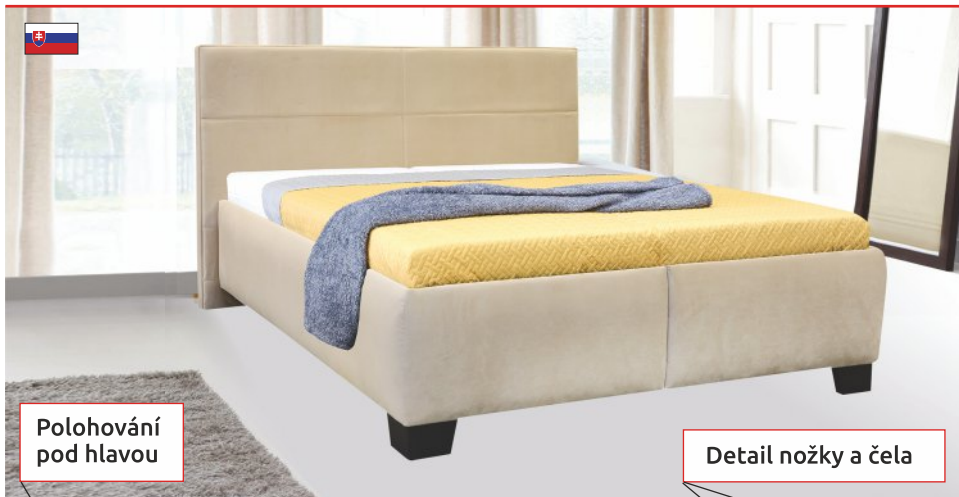

Postele dvoulůžkové komplet s matrací od slovenského výrobce – s tradicí a kvalitou

Polohování pod hlavou

Detail nožky a čela

Plynové písky pro snadný přístup do úložného prost.

Idole line

Spací plocha: 180 x 200 cm
š. x v. x d.: 202 x 113 x 215 cm
v. spací plochy: 65 cm
nosnost: 130 kg
béžová (TT04) semišová hebká látka
Včetně matrací ELASTIC
HARD SOFT - nosnost 130 kg,
v. 20 cm
Potah matrace silver
HR pěna + Pur pěna - masáží
profilace - záruka 3 roky
Lamelový rošt - speciální
konstrukce roštů, záruka 10 let
- (na konstrukci roštů a postele)
Plynové písky pro snadný přístup
do úložného prostoru
Polohování pod hlavou

R ÚP B PV PB PP U

33 790 Kč