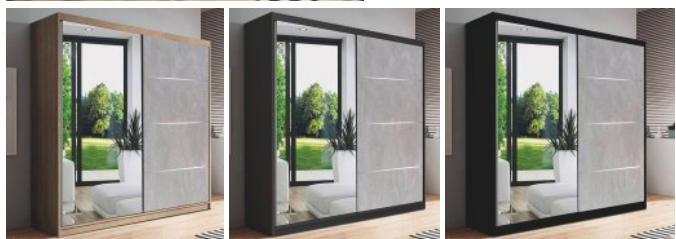

Šatní skříně

Benedikt se zrcadlem
š. × v. × hl.: 183 × 218 × 61 cm
barevné provedení:
bílá mat / beton / zrcadlo
dub sonoma / beton / zrcadlo
grafitová / beton / zrcadlo
černá / beton / zrcadlo

12 690 Kč

Otava se zrcadlem
š. × v. × hl.: 225 × 208 × 58 cm
š. × v. × hl.: 270 × 208 × 58 cm
(cena š. 225 cm: 16 690*Kč)
(cena š. 270 cm: 18 690*Kč)
barevné provedení:
dub planket / zrcadlo / bílá

Možné dokoupit ozdobnou lištu k orámování skříně (viz. foto) (cena 3 590 Kč)

od 16 690*Kč

* Cena skříně bez ozdobné lišty a LED osvětlení

Murphy 20 šatní skříně
š. × v. × hl.: 183 × 218 × 61 cm
š. × v. × hl.: 203 × 218 × 61 cm
(cena š. 180 cm: 14 830 Kč)
(cena š. 200 cm: 16 190 Kč)
barevné provedení:
grafitová / zrcadlo
dub sonoma / zrcadlo
černá / zrcadlo
bílá / zrcadlo

od 14 830 Kč

Murphy 31 šatní skříně
barevné provedení:
dub sonoma / černý pololesk / zrcadlo
bílá / černý pololesk / zrcadlo
černá / černý pololesk / zrcadlo
grafit / černý pololesk / zrcadlo

Rozměry skříní – š. × v. × hl.

Murphy 35
kontejner
š. × v. × hl.:
55 × 71,5 × 40,5 cm
bílá
Komoda se 3 zásuvkami
pasuje do všech skříní
Murphy

2 750 Kč

Murphy 31 – š. 180
183 × 218 × 61 cm

Murphy 31 – š. 200
203 × 218 × 61 cm

Murphy 31 – š. 230
233 × 218 × 61 cm

12 990 Kč

14 490 Kč

16 750 Kč