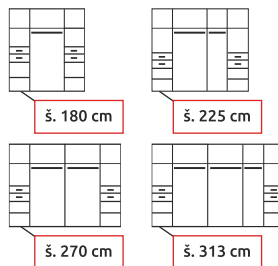

Lukas se zrcadlem
š. x v. x hl.: 180 × 208 × 58 cm
š. x v. x hl.: 225 × 208 × 58 cm
š. x v. x hl.: 270 × 208 × 58 cm
š. x v. x hl.: 313 × 208 × 58 cm
(cena š. 180 cm: 16 690* Kč)
(cena š. 225 cm: 19 990* Kč)
(cena š. 270 cm: 23 590* Kč)
(cena š. 313 cm: 28 190* Kč)

bílá / tmavě šedý beton
dub planket / grafit
Možné dokoupit ozdobnou lištu k orámování skříně (viz. foto) (cena 3 890 Kč)

od 16 690* Kč

* Cena skříně bez osvětlení a bez okrasné lišty