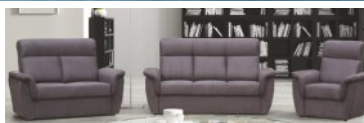

Modena 3R + 2 + 1

40 590 Kč