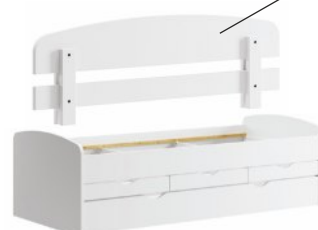

Nikoleta 01 postel s přistýlkou
spací plocha: 90 + 90 × 200 cm
š. × v. × hl.: 96 × 64 × 206 cm
v. spací plochy: 55 cm
nosnost: 150 kg
bílá

Úložný prostor – 3 zásuvky

Bez matrací a roštů – viz str. 109
V přistýlce je dno pevná deska, k horní posteli možné dokoupit lamelový rošt – viz str. 109.
Do přistýlky vejde roz. matrace 90 × 16 × 200 cm.

8 350 Kč

* Cena postele s přistýlkou bez zábrany

Nikoleta 02 zábrana
š. × v. × hl.: 105 × 35 × 5 cm
bílá
1 200 Kč