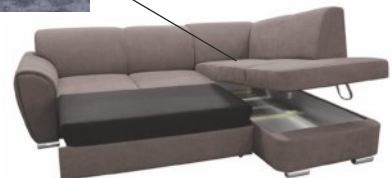

Vivien

š. x v. x hl.: 252 x 84 x 172 cm
v. sedu: 42 cm
rozklad: 130 x 200 cm
hnědá / béžová (Alfa 80/01)
šedá / světle šedá (Alfa 16/17)
Potah látka
2 dekorční polštářky zdarma

RD ÚP B PV PB PP L/P

20 990 Kč

Velký úložný prostor

Dorian

š. x v. x hl.: 257 x 84 x 198 cm
v. sedu: 42 cm
rozklad: 127 x 195 cm
tmavě šedá / světle šedá (Primo 96/88)
šedohnědá (Primo 16)
Potah látka
Výrazné prošívané podružky
Velký úložný prostor

RD ÚP B PV PB PP L/P

22 750 Kč

Velký úložný prostor

2 dekorční polštářky zdarma

Torez

š. x v. x hl.: 252 x 85 x 165 cm
v. sedu: 48 cm
rozklad: 145 x 220 cm
světle hnědá (Mars 1)
šedá (Mars 13)
hnědá (Mars 3)
Potah látka - pevná
hebká na dotyk
Vhodná na denní spaní
Velký rozklad
Rozklad očalouněný v látce
sedací soupravy

RD ÚP B PV PB PP L/P

23 990 Kč

Torez

taburet
š. x v. x hl.: 58 x 47 x 58 cm
Velký výběr látek (Mars)
Úložný prostor

2 400 Kč