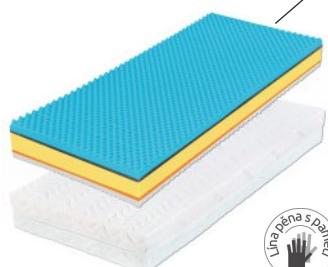

6 250 Kč

Zdravotní ortopedická matrace

Hortenzia

š. x v. x d.: 80/90 x 20 x 200 cm
nosnost: 130 kg

Vysoce odolná Flexifoam pěna s profilací 7 zón Cube Care = zdravotní matrace.

Tuhost: měkkí / tužší 5 zón
(horní / spodní strana)
Snímatelný pratelný (60°)
potah Welnes

7 150 Kč

Ortopedická (Visco) se zónovou profilací

Kamelia

š. x v. x d.: 80/90 x 21 x 200 cm
nosnost: 130 kg

Visco paměťová pěna - vysoký komfort spánku / Flexifoam pěna 7 zón

Tuhost: měkkí / tužší
(horní / spodní strana)
Snímatelný pratelný (60°)
potah Relactic