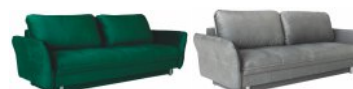

R ÚP B PV PB PP L/P

13 400 Kč

Denní spaní. Výplň sedáku
bonnelová pružina + HR
pěna = vysoký komfort

Klarisa

š. x v. x hl.: 240 x 74-95 x 100
v. sedu: 43 cm
hl. sedu: 55 cm
rozklad: 140 x 200 cm
černá (Kronos 7)
tmavě modrá (Kronos 9)
tmavě zelená (Kronos 19)
hnědošedá (Kronos 22)
Možný výběr dalších barev látky
Kronos, Paros s příplatkem + 10 %.