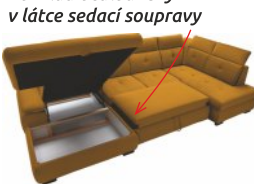

Rozklad očalouněný v látce sedací soupravy