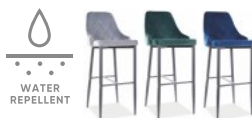

Barové židle / Věšáky

Cherry H2 Velvet
š. x v. x hl.:
56 x 95 x 40 cm
v. sedu: 60 cm
tyrkysová (Bluvel 85)
šedá (Bluvel 14)
hořčicová (Bluvel 68)
béžová (Bluvel 28)
černá (Bluvel 19)
zelená (Bluvel 78)
Potah látka
Nohy černý kov

3 940 Kč

C122 Velvet
š. x v. x hl.:
51 x 86 x 36 cm
v. sedu: 60-83 cm
černá (117)
šedá (72)
modrá (91)
Potah látka
Nohy chrom

3 070 Kč

Colin BH1
š. x v. x hl.:
46 x 109 x 42 cm
v. sedu: 78 cm
černá (Bluvel 19)
šedá (Bluvel 14)
zelená (Bluvel 78)
Potah látka
Nohy černý kov

3 680 Kč

Chic H2 Velvet
š. x v. x hl.:
45 x 92 x 37 cm
v. sedu: 60 cm
hořčicová (Bluvel 68)
černá (Bluvel 19)
šedá (Bluvel 14)
zelená (Bluvel 78)
béžová (Bluvel 28)
Potah látka
Nohy černý kov

2 990 Kč

Trix BH1
š. x v. x hl.:
45 x 109 x 42 cm
v. sedu: 78 cm
černá (Bluvel 19)
šedá (Bluvel 14)
zelená (Bluvel 78)
modrá (Bluvel 86)
Potah látka
Nohy černý kov

3 610 Kč

C405
š. x v. x hl.:
54 x 94 x 43 cm
v. sedu: 64-85 cm
eco kůže černá /
dřevo ořech /
chrom
Luxusní provedení
ohýbané dřevo

4 680 Kč

Zen
v.: 176 cm
bílá
černá
Kov

1 740 Kč

Gent
v.: 180 cm
černá
bílá
Kov

1 800 Kč

Leta
v.: 174 cm
bílá /
chrom

1 410 Kč

LC-05
v.: 182 cm
bílá / chrom
tmavý ořech / chro
mahagon / chrom

1 670 Kč

CR-18
v.: 183 cm
bílá / chrom
hruška / chrom
mahagon / chrom
tmavý ořech / chrom
olše / chrom
stříbrná / chrom

1 670 Kč