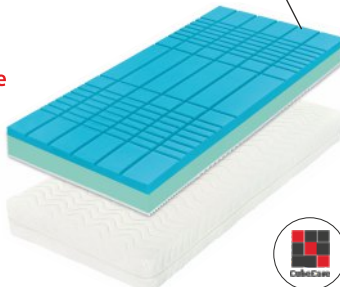

Orchidea

š. x v. x d.: 80/90 x 20 x 200 cm
nosnost: 130 kg

záruka: 5 let (na jádro)
Flexifoam pěna hard / soft
7-zónová anatomická profilace k uvolnění svalů, kloubů.

Tuhost: tužší / měkkí
(horní / spodní strana)
Snímatelný pratelný (60°)
potah Aloe Vera
- vhodný pro alergiky

6 250 Kč

Zdravotní ortopedická matrace

Hortenzia

š. x v. x d.: 80/90 x 20 x 200 cm
nosnost: 130 kg

Vysoce odolná Flexifoam pěna s profilací 7 zón Cube Care = zdravotní matrace.

Tuhost: měkkí / tužší 5 zón
(horní / spodní strana)
Snímatelný pratelný (60°)
potah Welnes

7 150 Kč

Ortopedická (Visco) se zónovou profilací