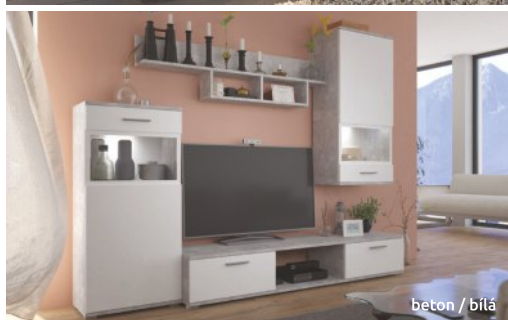

beton / bílá