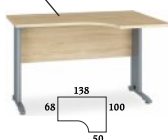

Olier 13

PC stůl

138 × 76 × 100 cm

6 480 Kč