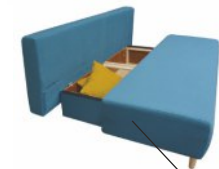

Rychlý rozklad