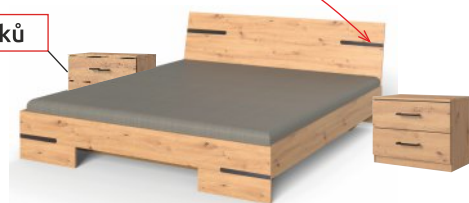

Rozměry prvků ložnice – š. × v. × hl. (d. postele)

Ozdobné vsuvky v čele

Ozdobné vsuvky
ve dveřích

Včetně 2 nočních stolků

Anabel 293 + 698

postel š. 180 + 2 ks nočních stolků
rozměr postele: 189 × 81 × 210 cm
spací plocha: 180 × 200 cm
rozměr nočního stolků: 52 × 40 × 38 cm