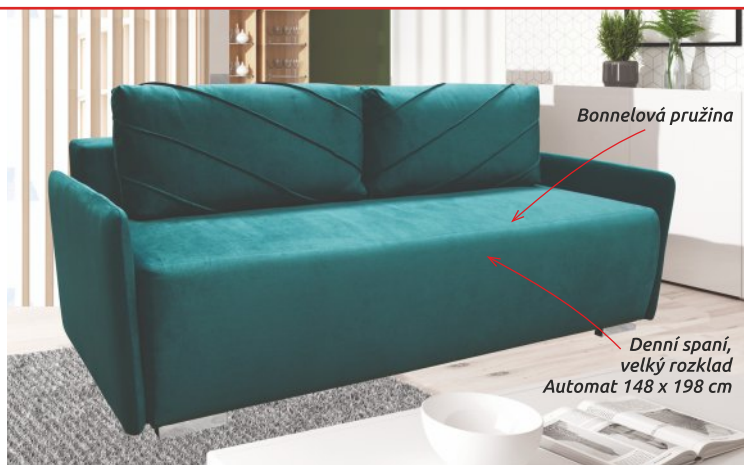

Pohovky

Dorina

š. x v. x hl.: 212 x 97 x 100 cm

v. sedu: 43 cm

rozklad: 148 x 198 cm

tyrkysová (Kronos 13)

světle šedá (Paros 5)

hnědá (Paros 4)

Potah látka – možnost výběru dalších barev látek Kronos, Paros s příplatkem + 10 %

Vhodná na **denní spaní**

– **bonellová matrace**

Rozklad AUTOMAT –

pro snadné a rychlé rozložení

RA ÚP B PV PB PP L/P

18 990 Kč