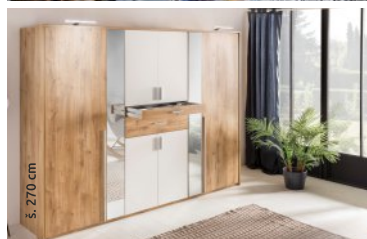

Šatní skříně

Benedikt se zrcadlem
š. × v. × hl.: 183 × 218 × 61 cm
barevné provedení:
bílá mat / beton / zrcadlo
dub sonoma / beton / zrcadlo
grafitová / beton / zrcadlo
černá / beton / zrcadlo

12 690 Kč

Otava se zrcadlem
š. × v. × hl.: 225 × 208 × 58 cm
š. × v. × hl.: 270 × 208 × 58 cm
(cena š. 225 cm: 16 690*Kč)
(cena š. 270 cm: 18 690*Kč)
barevné provedení:
dub planket / zrcadlo / bílá

Možné dokoupit ozdobnou lištu k orámování skříně (viz. foto) (cena 3 590 Kč)

od 16 690*Kč

* Cena skříně bez ozdobné lišty a LED osvětlení

Murphy 20 šatní skříně
š. × v. × hl.: 183 × 218 × 61 cm
š. × v. × hl.: 203 × 218 × 61 cm
(cena š. 180 cm: 14 830 Kč)
(cena š. 200 cm: 16 190 Kč)
barevné provedení:
grafitová / zrcadlo
dub sonoma / zrcadlo
černá / zrcadlo
bílá / zrcadlo

od 14 830 Kč

Murphy 31 šatní skříně
barevné provedení:
dub sonoma / černý pololesk / zrcadlo
bílá / černý pololesk / zrcadlo
černá / černý pololesk / zrcadlo
grafit / černý pololesk / zrcadlo

Rozměry skříní – š. × v. × hl.

Murphy 35
kontejner
š. × v. × hl.:
55 × 71,5 × 40,5 cm
bílá
Komoda se 3 zásuvkami
pasuje do všech skříní
Murphy

2 750 Kč

Murphy 31 – š. 180
183 × 218 × 61 cm

Murphy 31 – š. 200
203 × 218 × 61 cm

Murphy 31 – š. 230
233 × 218 × 61 cm

12 990 Kč

14 490 Kč

16 750 Kč