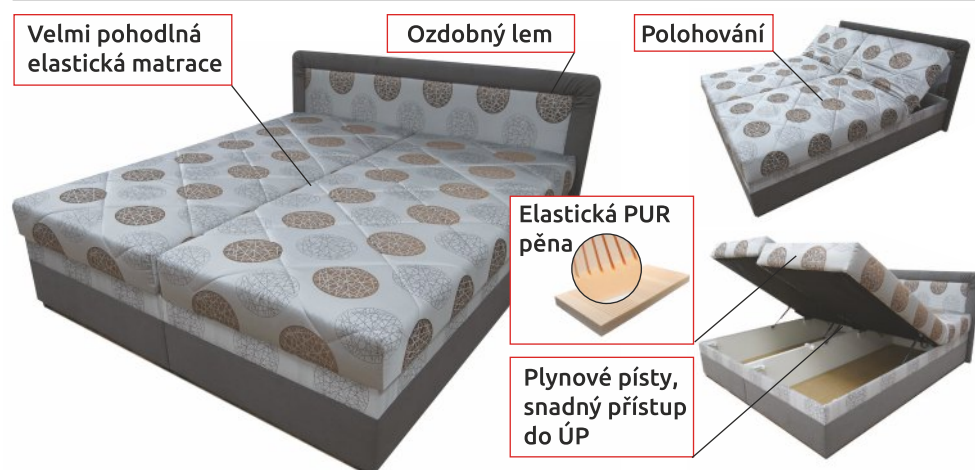

Bologna

spací plocha: 180 × 200 cm
š. × v. × d.: 189 × 95 × 208 cm
v. spací plochy: 52 cm
nosnost: 105 kg
khaki (Salina 4005 / Paris 70050-10)
Polohování
Plynové píсты pro snadný přístup do úložného prostoru
Elastická PUR pěna

R ÚP B PV PB PP U

18 990 Kč