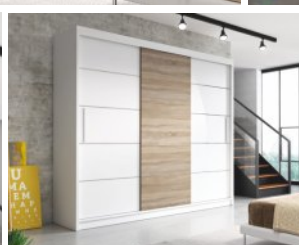

Albatros šatní skřín *bez zrcadla*

š. × v. × hl.: 250 × 218 × 61 cm
bílá / dub sonoma / bílá
bílá / bílá / dub sonoma
dub sonoma / bílá / dub sonoma
dub sonoma / dub sonoma / bílá
dub sonoma / dub sonoma
bílá / bílá / bílá
grafitová / bílá / bílá
Barvy dřevin jsou popsány v pořadí:
korpus / krajní dveře / prostřední dveře

15 390 Kč

vnitřní uspořádání