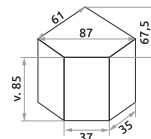

K1-1D rohová komoda
š. x v. x hl.:
87 x 85 x 35–61 cm
dub sonoma

1 990 Kč

K1-2D komoda
š. x v. x hl.:
74 x 85 x 35 cm
dub sonoma

1 590 Kč