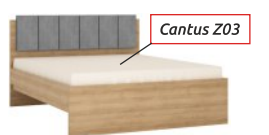

Cantus Z02
postel 140 včetně roštu max - 23 lamel a s nosností 200 kg a s úložným prostorem 23 880 Kč
145,6 × 105,5 × 212,7 cm

Cantus Z04
postel 160 včetně roštu max - 23 lamel a s nosností 200 kg a s úložným prostorem 25 470 Kč
165,6 × 105,5 × 212,7 cm

Cantus Z03
* postel 160 bez roštu a úl. pros.

12 780* Kč