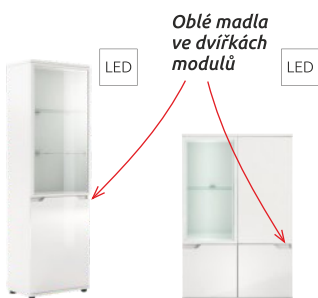

Elementy se sklem včetně LED osvětlení

Rozměry prvků systému – š. × v. × hl.

Alaska AS10
vitrína
60 × 188 × 35 cm

5 190 Kč

Alaska AS06
vitrína
80 × 119 × 42 cm

5 750 Kč

Alaska AS08
vitrína závěsná
60 × 119 × 35 cm