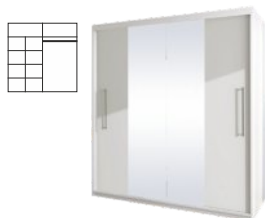

Toronto se zrcadlem
š. x v. x hl.: 204 × 218 × 58 cm
dub sonoma / zrcadlo
bílá / zrcadlo

11 650 Kč