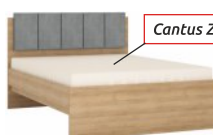

Cantus Z02
postel 140 včetně roštu max - 23 lamel a s nosností 200 kg a s úložným prostorem 23 880 Kč
145,6 × 105,5 × 212,7 cm

Cantus Z01
* postel 140 bez roštu a úl. pros.

11 940* Kč