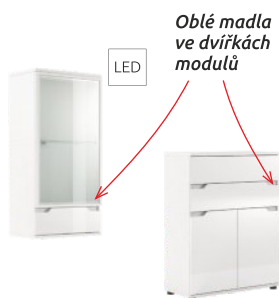

Elementy se sklem včetně LED osvětlení

Rozměry prvků systému – š. × v. × hl.

Alaska AS10
vitrína
60 × 188 × 35 cm

5 190 Kč

Alaska AS06
vitrína
80 × 119 × 42 cm

5 750 Kč

Alaska AS08
vitrína závěsná
60 × 119 × 35 cm