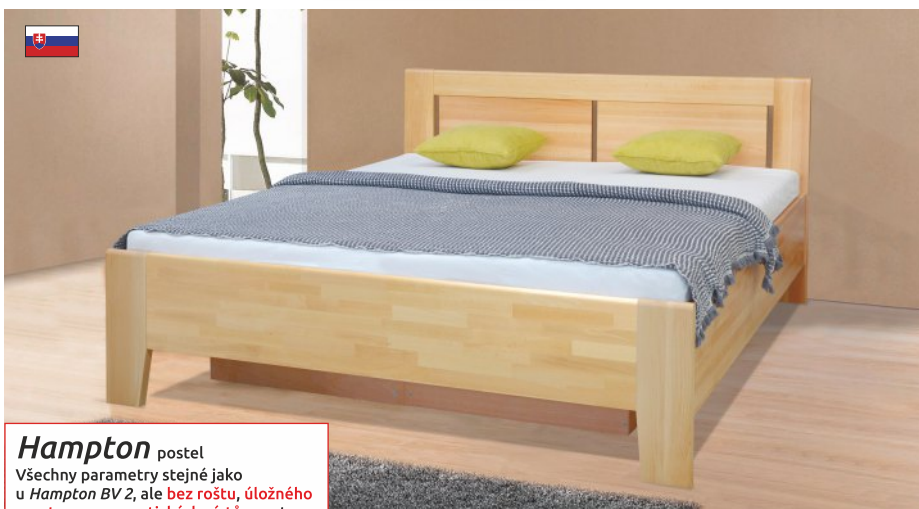

od 25 990 Kč

Hampton postel

Všechny parametry stejné jako u Hampton BV 2, ale **bez roštů, úložného prostoru, pneumatických pístů a matrace** (pouze korpus).
Možné objednat také v odstínu moření višň, ořech tmavý, ořech světlý, švestka a bílá s příplatkem + 10 %