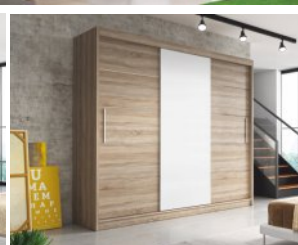

Albatros šatní skřín *bez zrcadla*

š. × v. × hl.: 250 × 218 × 61 cm
bílá / dub sonoma / bílá
bílá / bílá / dub sonoma
dub sonoma / bílá / dub sonoma
dub sonoma / dub sonoma / bílá
dub sonoma / dub sonoma
bílá / bílá / bílá
grafitová / bílá / bílá
Barvy dřevin jsou popsány v pořadí:
korpus / krajní dveře / prostřední dveře

15 390 Kč

vnitřní uspořádání