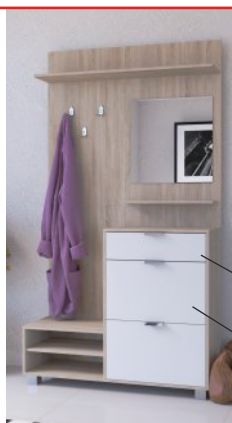

Nábytek pro ukládání oblečení a obuvi do chodby, předsíně a vstupní haly. Při příchodu domů vás přivítá vkusně zařízený interiér.

Předsíně

Jolanda

š. x v. x hl.:
100 x 201 x 35 cm
dub sonoma
Výklopný botník

3 590 Kč

Verde new

š. x v. x hl.:
110 x 200 x 33 cm
dub sonoma / bílá
Výklopný botník

6 350 Kč

1x šuplík

2x výklopné
dvířka

Step Mini

š. x v. x hl.:
100 x 194 x 38 cm
beton / bílá lesk
Výklopný botník

7 690 Kč

Prato 9

š. x v. x hl.:
100 x 204 x 40 cm
dub artisan
/ bílá mat

9 210 Kč

Prato 4

š. x v. x hl.:
105 x 180 x 40 cm
dub wotan
bílá

6 240 Kč

Prato 7

š. x v. x hl.:
150 x 190 x 30 cm
dub artisan / antracit
dub artisan / bílá

6 390 Kč

Prato 12

š. x v. x hl.:
90 x 206 x 32 cm
dub artisan / bílá mat
Čalounění látka
béžová
Výklopné dvířka

12 780 Kč