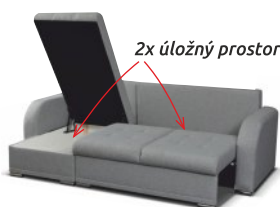

Sedací soupravy –
dominanta všech
interiérů s možností
výběru zakázkových
látek ze vzorníků A
s příplatkem + 10 %
nebo vzorníků B
s příplatkem + 20 %

Sedací soupravy Možnost výběru zakázkových látek ze vzorníků A s příplatkem + 10 % nebo vzorníků B + 20 %

Vysoký opěrák zajistí pohodlí a odpočinek

Ponton new 3R + 1 + 1

š. × v. × hl. pohovky 3R: 198 × 88 × 95 cm
v. sedu pohovky 3R: 42 cm
rozklad pohovky 3R: 125 × 198 cm
š. × v. × hl. křesla 1: 65 × 100 × 75 cm
v. sedu křesla 1: 41 cm
nosnost křesla 1: 120 kg
hnědá / buk (Muna 7 / Lobox 1)
Potah látka

RC ÚP B PV PB PP L/P

18 270 Kč

Treviso

š. × v. × hl.: 236 × 92 × 141 cm
v. sedu: 43 cm
rozklad: 125 × 202 cm
šedá (Lars 98)
světle šedá (Lars 90)
Potah látka
2 úložné prostory

RA ÚP B PV PB PP U

19 590 Kč

2x polohovací záhlavník

Galant

š. × v. × hl.: 222 × 80-98 × 168 cm
v. sedu: 43 cm, hl. sedu: 56 cm
rozklad: 123 × 202 cm
starorůžová (Gemma 61)
světle šedá (Gemma 86)
Potah látka water repellent
pro snadné čištění, nevsakuje
tekutinu.

2x polohovací záhlavník.
Univerzální L/P

RD ÚP B PV PB PP U

20 490 Kč

vlastnosti látky