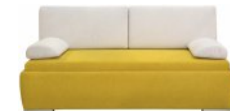

RA ÚP B PV PB PP L/P

12 790 Kč

Vhodná na denní spaní

Guliver - Lux

š. x v. x hl.: 200 x 94 x 107 cm
v. sedu: 44 cm
rozklad: 160 x 190 cm
tm. šedá / světle šedá (SS 22/18/nohy bílá)
sv. vínová / starorůžová (SS 25/26/nohy bílá)
hořčicová / vanilková (SS 11/02/nohy stříbrná)
Potah látka
Vhodná na **denní spaní**
Výplň matrace: **PUR pěna Comfort / lamelový rošt**
Potah matrace – bílá matracovina
– **vysoká hygiena**
Rozkládací systém **AUTOMAT**