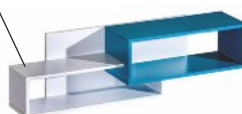

Trufel 11 police
120 × 34 × 26 cm

1 260 Kč

Závěsná police