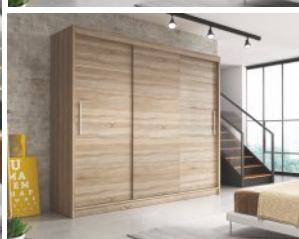

Albatros šatní skřín *bez zrcadla*

š. × v. × hl.: 250 × 218 × 61 cm
bílá / dub sonoma / bílá
bílá / bílá / dub sonoma
dub sonoma / bílá / dub sonoma
dub sonoma / dub sonoma / bílá
dub sonoma / dub sonoma
bílá / bílá / bílá
grafitová / bílá / bílá
Barvy dřevin jsou popsány v pořadí:
korpus / krajní dveře / prostřední dveře

15 390 Kč

vnitřní uspořádání