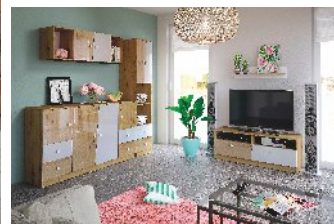

Paradise 01 skříň 2D2S 80 × 190 × 50 cm	Paradise 02 rohová skříň 2D2S 87 × 190 × 87 cm	Paradise 03 šatní skříň 3D2S 120 × 190 × 50 cm	Paradise 04 regál široký 2D2S 80 × 190 × 40 cm	Paradise 05 regál 2D2S 40 × 190 × 40 cm	Paradise 11 psací stůl 2D2S 150 × 153 × 50 cm výška stolu: 82 cm
7 060 Kč mat 9 140 Kč lesk	8 130 Kč mat 9 930 Kč lesk	9 070 Kč mat 12 060 Kč lesk	5 410 Kč mat 6 600 Kč lesk	3 750 Kč mat 4 370 Kč lesk	6 020 Kč mat 7 090 Kč lesk
Paradise 07 komoda 3D2S 120 × 90 × 40 cm	Paradise 06 komoda 4D4S 160 × 90 × 40 cm	Paradise 08 RTV 2D 120 × 45 × 40 cm	Paradise 09 Kontejner 2S 40 × 50 × 40 cm	Paradise 10 psací stůl 1S 120 × 82 × 50 cm	Paradise 12 police 80 × 17 × 20 cm
4 440 Kč mat 5 750 Kč lesk	6 210 Kč mat 7 950 Kč lesk	2 500 Kč mat 2 850 Kč lesk	1 610 Kč mat 1 840 Kč lesk	2 720 Kč mat 2 810 Kč lesk	460 Kč mat
Paradise 13 police závěsná 2D 120 × 41 × 32 cm	Paradise 14 postel 90 s ÚP / 2S a laťovým roštem bez matrace 94 × 72 × 204 cm spací plocha: 90 × 200 cm v. spací plochy: 48 cm* * (při matraci o výšce 15 cm)	Paradise 15 výklonná postel + lamelový rošt v kovovém rámu, bez matrace 104 × 220 × 40 cm po rozložení: 104 × 220 × 226 cm spací plocha: 90 × 200 cm v. spací plochy: 46 cm* * (při matraci o výšce 15 cm)	Paradise 16 výklonná postel + lamelový rošt v kovovém rámu, bez matrace 213 × 110 × 50 cm po rozložení: 213 × 110 × 134 cm spací plocha: 90 × 200 cm v. spací plochy: 46 cm	Paradise 17 závěsná police 4D 213 × 79 × 40 cm	6 270 Kč mat 7 830 Kč lesk
1 870 Kč mat 2 230 Kč lesk	6 120 Kč mat 6 610 Kč lesk	16 920 Kč mat 19 430 Kč lesk	19 280 Kč mat 21 730 Kč lesk	6 270 Kč mat 7 830 Kč lesk	6 270 Kč mat 7 830 Kč lesk