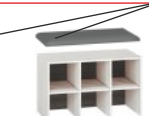

Bernis 22 botník
80 x 50 x 42 cm

2 100 Kč