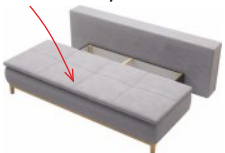

Ozdobný dřevěný rám + nožky - masiv BUK

Vhodná na denní spaní - rozklad Automat

Komfortní sedák - taštičková pružina

Madera

š. x v. x hl.: 203 x 90 x 100 cm

v. sedu: 48 cm

hl. sedu: 55 cm

rozklad: 140 x 200 cm