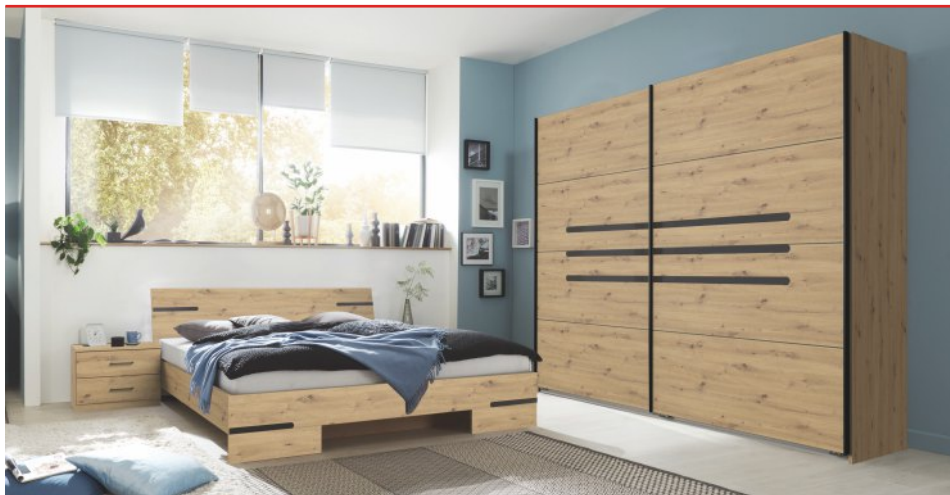

Ložnice

Anabel

barevné provedení:
dub artisan/ grafit
Postel š. 180 je **včetně
2 nočních stolků.**
Matrace a rošty možné
dokoupit (viz str. 109).

Do **šatní skříně** je možné
dokoupit **systém pro tiché
dovírání dveří** (2ks brzdy č. 969
– 2 750 Kč), **sadu políc**
(2ks č. 918 š.110 cm v barvě světle
šedá – 2 350 Kč)

Rozměry prvků ložnice – š. × v. × hl. (d. postele)

Ozdobné vsuvky v čele