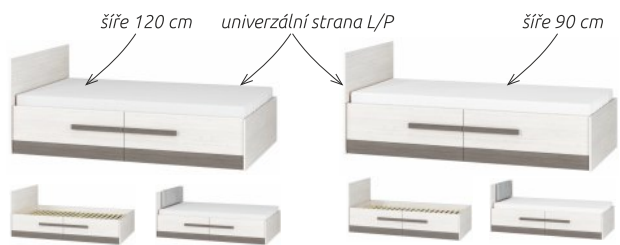

System Bernis

Bernis

barevné provedení:

Borovice bílá / šedá MDF

System Bernis byl navržen v módní, přírodní barvě nábytku. Kombinace barev použitá v systému, dokonale vynikne jak v moderním obývacím pokoji, ložnici, předsíni a také ve studentském interiéru. Unikátní design širokých úchytů dává nábytku charakter, styl a dokonale harmonizuje a kontrastuje s vloženou lištou MDF na přední straně.

Postele jsou bez matrací, možný výběr matrací viz strana 109.

Rozměry prvků systému - š. x v. x hl.:

Bernis 35 postel š. 160
s úložným prostorem bez roštu
170 × 97 × 206 cm

8 920 Kč

Bernis 34 postel š. 140
s úložným prostorem bez roštu
150 × 97 × 206 cm

8 330 Kč

Bernis 17 postel š. 120
s úložným prostorem 2x šuplík
a s laťovým roštem
130 × 82 × 204 cm

10 100 Kč

Bernis 16 postel š. 90
s úložným prostorem 2x šuplík
a s laťovým roštem
100 × 82 × 204 cm

9 510 Kč

rošt do postele č. 35 š. 160

WKL 160-01 FLX rošt lamelový
159 × 7 × 197 cm

3 610 Kč

rošt do postele č. 35 š. 160

WKL 160-04 MET rošt lamelový
v kovovém rámu, zvedací od nohou
159 × 6 × 199 cm

7 400 Kč

rošt do postele č. 34 š. 140

WKL 140-01 FLX rošt lamelový
139 × 7 × 197 cm

3 360 Kč

rošt do postele č. 34 š. 140

WKL 140-04 MET rošt lamelový
v kovovém rámu, zvedací od nohou
139 × 6 × 199 cm

7 150 Kč

Bernis 18
noční stolek 1S
46 × 45 × 42 cm

2 430 Kč

ZAG 05-001
čalouněné čelo postele,
látka sv. šedá, doplněk
k postelím š. 90, nebo š. 120
60 × 32 × 7,5 cm

1 840 Kč

Bez těchto
lišť nelze rošty
vložit do postele *

Bernis LIS 03
podpěrné lišty pod rošty
č. 140-01FLX, 160-01 FLX
- bez těchto lišt nelze rošty
vložit do postele
93 × 6,4 × 3,6 cm

920 Kč / sada 4 ks