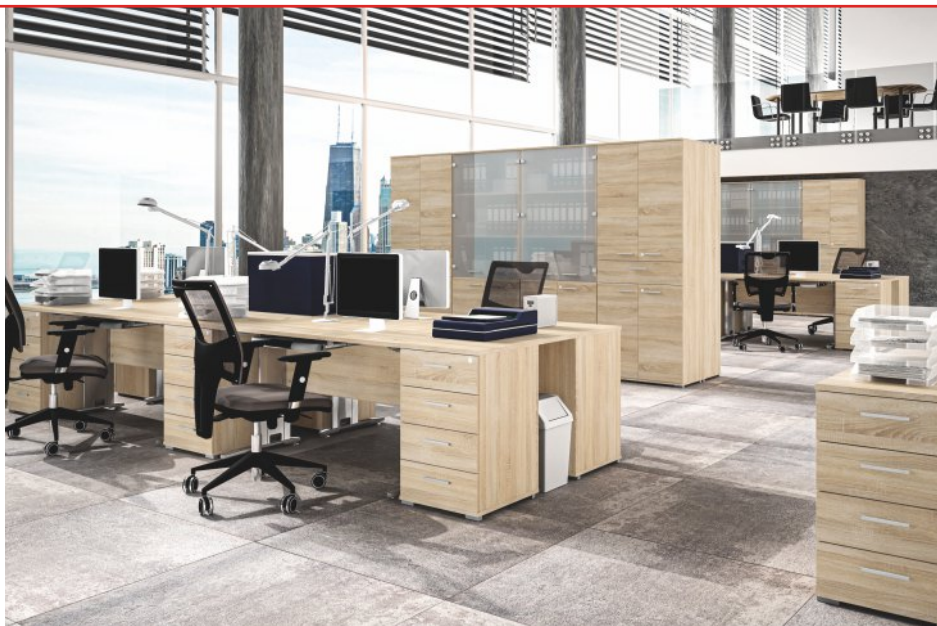

Kancelářský systém

Olier

barevné provedení:

dub sonoma

Kolekce systémového nábytku **Olier** je dokonalým řešením pro kanceláře, konferenční místnosti, ale také je skvělým řešením při zařizování domácí kanceláře. **Olier** je především funkčnost.

Různorodost skříní, polic a komod umožní pro optimální ukládání a archivaci dokumentů. Široká nabídka stolů poskytne funkční prostor a perfektní organizace každodenní práce.

Horní deska pracovních stolů hrubá 22 mm, hrany ABS, stoly mají kovové nohy, centrální zámek = uzamykatelný systém u šuplíků a dvířek, možnost skládání pracovních stolů vedle sebe = zvětšení pracovní plochy.

Rozměry prvků systému - š. x v. x hl.: