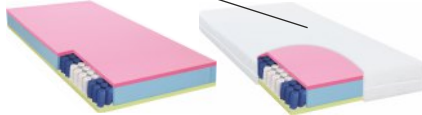

Postele dvoulůžkové komplet s matrací od slovenského výrobce – s tradicí a kvalitou

Polohování pod hlavou

Detail nožky a čela

Plynové písky pro snadný přístup do úložného prost.

Idole line

Spací plocha: 180 x 200 cm
š. x v. x d.: 202 x 113 x 215 cm
v. spací plochy: 65 cm
nosnost: 130 kg
béžová (TT04) semišová hebká látka
Včetně matrací ELASTIC
HARD SOFT - nosnost 130 kg,
v. 20 cm
Potah matrace silver
HR pěna + Pur pěna - masáží
profilace - záruka 3 roky
Lamelový rošt - speciální
konstrukce roštů, záruka 10 let
- (na konstrukci roštů a postele)
Plynové písky pro snadný přístup
do úložného prostoru
Polohování pod hlavou

R ÚP B PV PB PP U

33 790 Kč

Vysoce prodyšná matrace

Plynové písky pro snadný přístup do úložného prost. Boční výklop.

Lusia 2 line

spací plocha: 180 x 200
š. x v. x d.: 194x107-122 x 215
v. spací plochy: 67 cm
nosnost: 130 kg
tmavě šedá (TT34) semišová hebká látka
Včetně matrací Fines taštičková
bonnelová pružina - nosnost
130 kg, v. 20 cm
Potah matrace silver
Vysoce prodyšná matrace
- zabraňuje tvoření bakterií,
středně tvrdá-záruka 3roky
Lamelový rošt - speciální
konstrukce roštů, záruka 10 let
- (na konstrukci roštů a postele)
Plynové písky pro snadný přístup
do úložného prostoru
- boční výklop

R ÚP B PV PB PP U

30 490 Kč

Plynové písky pro snadný přístup do úložného prost. Boční výklop.

Vysoce prodyšná matrace

Edison line Noční stolek
š. x v. x hl.: 35 x 62 x 40 cm
lamino Dub pobřežný
/ noha černý kov
3 720 Kč

Edison 2 line