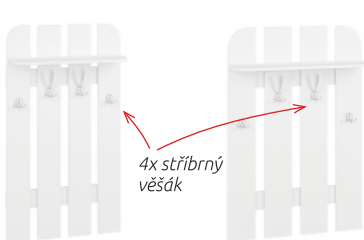

4x stříbrný věšák

Eco kůže šedá prošivaná
Otvírací sedák s úložným prostorem

Samba 2 7001
věšák
66 × 120 × 24 cm

1 930 Kč

Samba 2 8001
věšák
80 × 120 × 24 cm

2 180 Kč

Samba 2 07
botník 4K15
59 × 118 × 40 cm

3 530 Kč

3 280 Kč

2 850 Kč