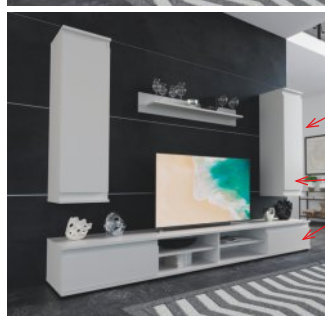

Moderní
trendy design

Bezúchytný systém
otvírání