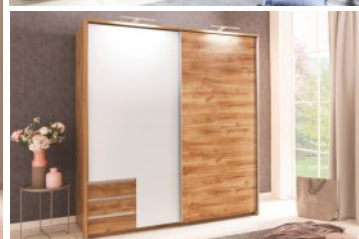

Emdesa 775

š. × v. × hl.: 180 × 198 × 64 cm
dub planket / grafit
bílá
dub planket / bílá
Možné dokoupit **ozdobnou lištu (2 420 Kč)**
k orámování skříně (viz foto)

16 750* Kč

* Cena skříně bez ozdobné lišty a LED osvětlení