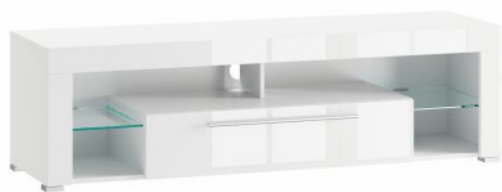

knihovna š. x v. x hl.:
45 x 155 x 25 cm
dub wotan / černá

3 710 Kč

Matrix 1

regál š. x v. x hl.:
70 x 115 x 25 nebo 80 x 100 x 25 cm
dub wotan

3 270 Kč

TV stolky

Včetně LED osvětlení

1x výklopné dvířko