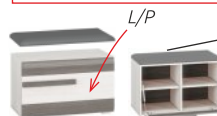

Bernis 21N botník 1K
80 x 50 x 42 cm

3 280 Kč