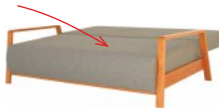

RA ÚP B PV PB PP

19 490 Kč

vlastnosti látky

Rozklad na denní spaní

Komfortní sedák
- bonnelová pružina

Melanie DE LUXE retro

š. x v. x hl.: 210 x 92 x 104 cm

v. sedu: 45 cm