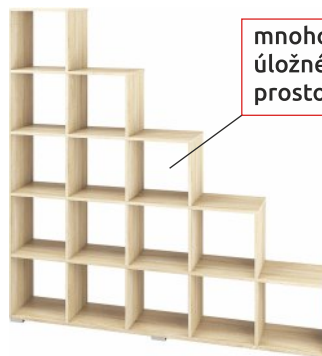

mnoho
úložného
prostoru

Portos 01
regál úložný
š. x v. x hl.:
175 x 177 x 29 cm
dub sonoma

4 880 Kč