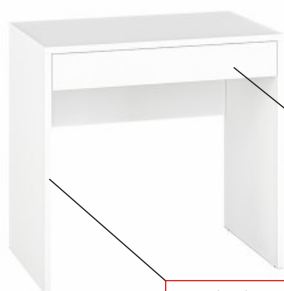

Psací stoly

Kalevi 01
š. x v. x hl.:
83 x 79 x 51 cm
bílá mat

2 530 Kč

se šuplíkem

Ideální řešení do malého interiéru